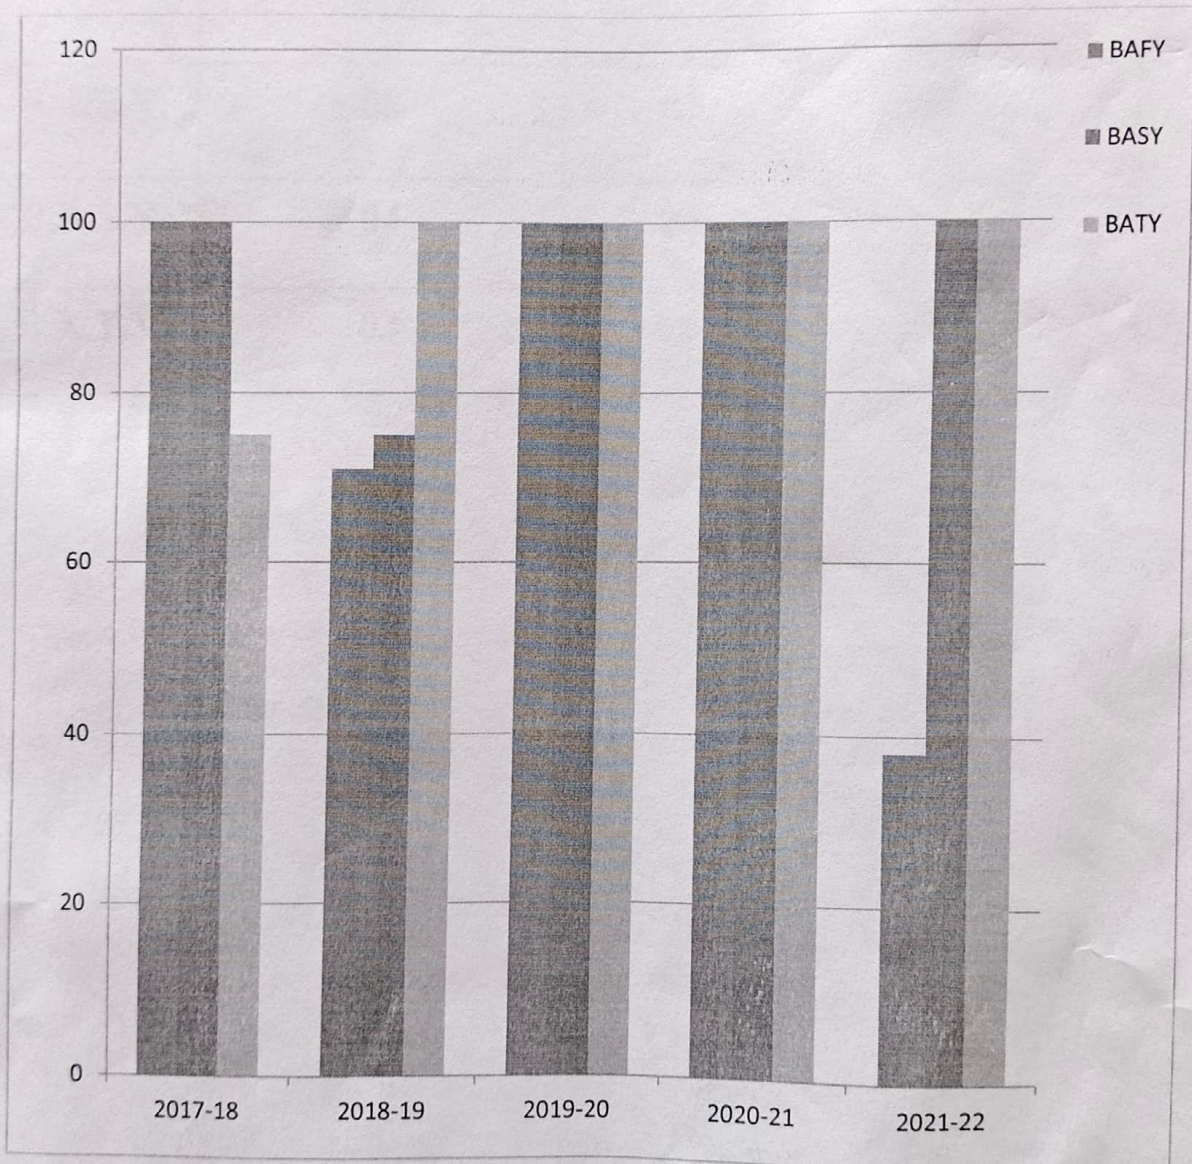

Jijamata Bahuudeshiya Shikshan Prasarak Mandal Patoda (BK) Sanchalit

Sambhajirao Kendre Mahavidyalaya, Jalkot

Dist. Latur

NAAC 'B' Grade

Philosophy Department

Result Summary 2017 - 2022

Years	Class	Appeared for Exam.	Passed	Passing% Percentage
2021-22	B.A.F.Y	08	03	38 %
	B.A.S.Y.	04	04	100 %
	B.A.T.Y.	03	03	100 %
2020-21	B.A.F.Y	07	07	100 %
	B.A.S.Y.	04	04	100 %
	B.A.T.Y.	08	08	100 %
2019-20	B.A.F.Y	05	05	100 %
	B.A.S.Y.	08	08	100 %
	B.A.T.Y.	02	02	100 %
2018-19	B.A.F.Y	14	10	71 %
	B.A.S.Y.	04	03	75 %
	B.A.T.Y.	03	03	100 %
2017-18	B.A.F.Y	06	06	100 %
	B.A.S.Y.	05	05	100 %
	B.A.T.Y.	04	03	75 %

Dr. Kamble M.N.
Head, Dept. of Philosophy
Sambhajirao Kendre College
Jalkot Dist. Latur (M.S.)

Dr. B.T. Lahane
PRINCIPAL
Sambhajirao Kendre
Mahavidyalaya, Jalkot

Jijamata Bahuudeshiya Shikshan Prasarak Mandal Patoda (BK) Sanchalit

Sambhajirao Kendre Mahavidyalaya, Jalkot

Dist. Latur

NAAC 'B' Grade

Philosophy Department

Result Summary 2017 - 2022

Dr. B. T. Lahane
PRINCIPAL
Sambhajirao Kendre
Mahavidyalaya, Jalkot